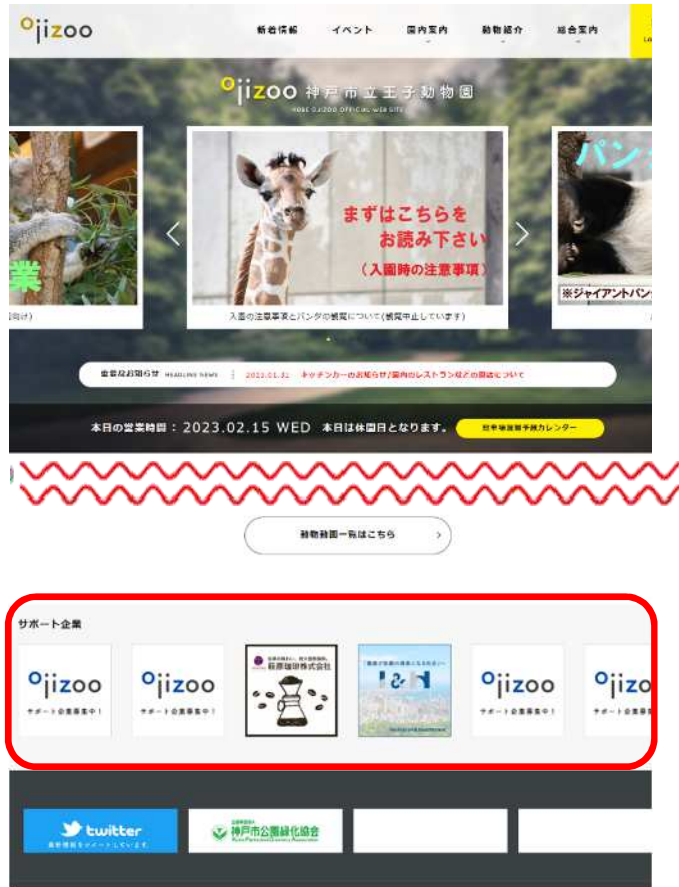

ホームページのバナー広告(見本)

① PC版