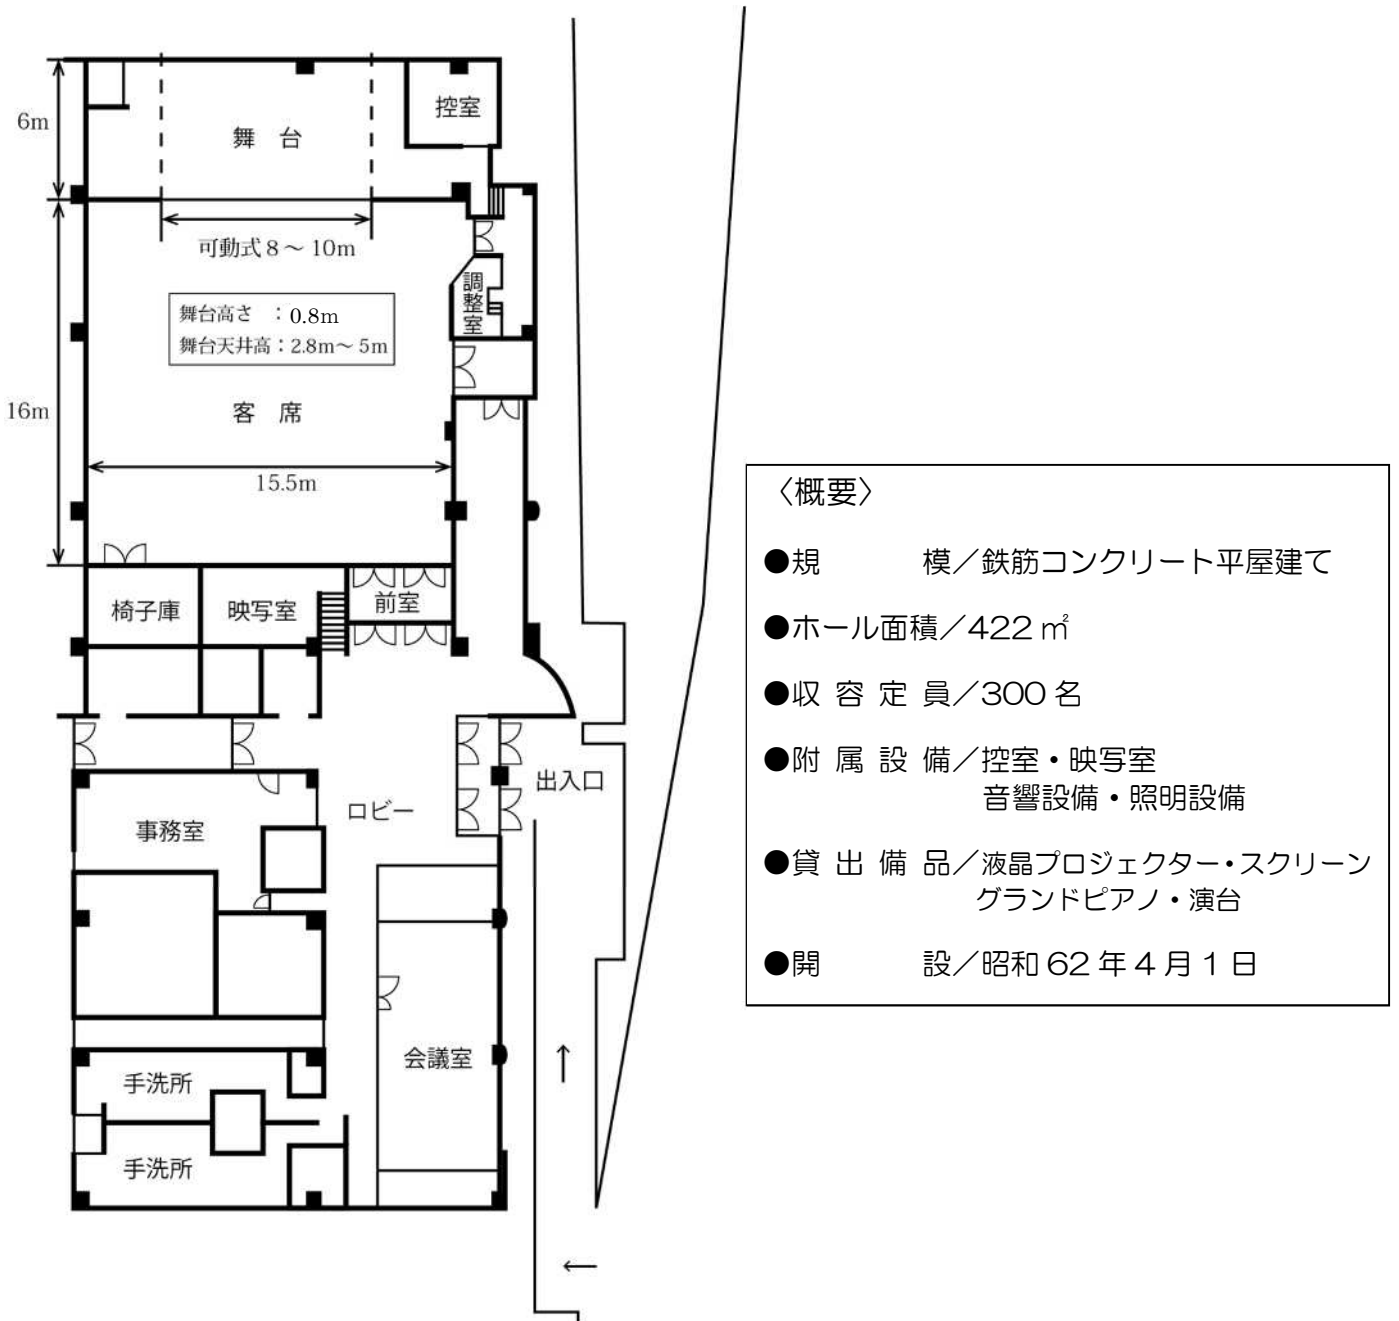

〈利用上の注意〉 ●ご利用の際には、利用上の注意事項、係員の指示などに従い、公序良俗に反することのないようお願いいたします。

●ホールの定員は300名。絶対に定員を超えないようお願いいたします。

●ホール用の駐車場はございません。ご来館の際は、電車・バスをご利用ください。

〈使用料金区分表〉

平成 23 年 4 月 1 日現在

午前	午後	夜間	午前～午後	午後～夜間	終日
(9:00～ 12:00)	(13:00～ 17:00)	(17:30～ 21:00)	(9:00～ 17:00)	(13:00～ 21:00)	(9:00～ 21:00)
14,700	19,600	17,200	30,900	33,100	43,800

※営利、または設置目的以外の使用や入場料等を徴収する場合は、上記料金の 2～5 倍になります。詳しくはお問い合わせください。

※利用時間には、準備・後片付けの時間も含まれています。また、時間前の入室や時間延長はお断りいたします。利用時間は必ずお守りいただきますようお願いいたします。

- 〈概要〉
- 規 模 / 鉄筋コンクリート平屋建て
 - ホール面積 / 422 m²
 - 収 容 定 員 / 300 名
 - 附 属 設 備 / 控室・映写室
音響設備・照明設備
 - 貸 出 備 品 / 液晶プロジェクター・スクリーン
グランドピアノ・演台
 - 開 設 / 昭和 62 年 4 月 1 日