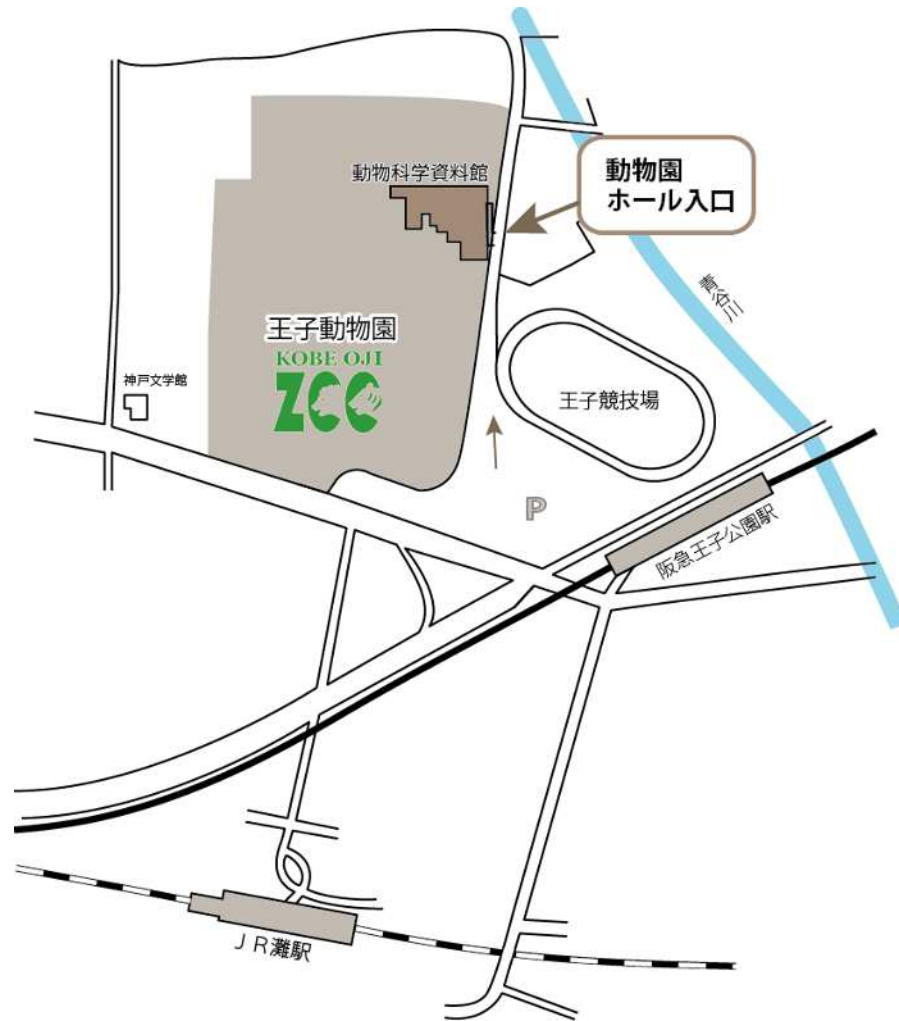

〈利用上の注意〉 ●ご利用の際には、利用上の注意事項、係員の指示などに従い、公序良俗に反することのないようお願いいたします。

●ホールの定員は300名。絶対に定員を超えないようお願いいたします。

●ホール用の駐車場はございません。ご来館の際は、電車・バスをご利用ください。

〈使用料金区分表〉

平成 23 年 4 月 1 日現在

午前	午後	夜間	午前～午後	午後～夜間	終日
(9:00～ 12:00)	(13:00～ 17:00)	(17:30～ 21:00)	(9:00～ 17:00)	(13:00～ 21:00)	(9:00～ 21:00)
14,700	19,600	17,200	30,900	33,100	43,800

付近略図

〈交通機関のご案内〉

- 阪急神戸線／王子公園駅下車、動物園沿いに北へ徒歩約 4 分。
- JR／灘駅下車、北へ徒歩約 8 分。
- 市バス／三宮方面から 92 系統・王子動物園前下車、北へ徒歩約 3 分。

お申込み・お問い合わせは・・・

神戸市立王子動物園・動物園ホール

〒657-0838 神戸市灘区王子町3-1

TEL. 078(881)6666 FAX. 078(881)0983